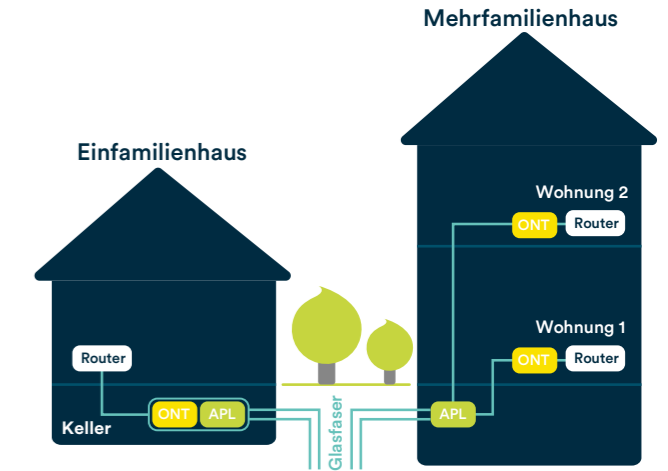

Installationsbeispiele

Für die Nutzung eines Glasfaseranschlusses sind drei wesentliche Stationen in deinem Gebäude notwendig: Der Netzabschlusspunkt (APL), das Glasfasermodem (ONT) und der Router.